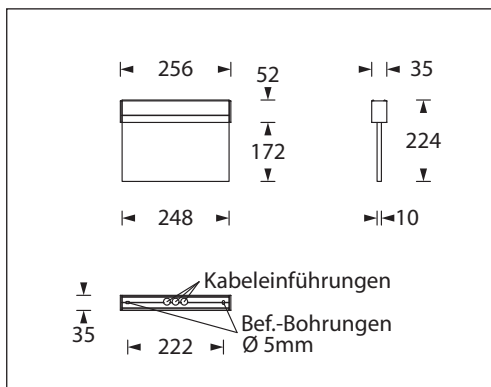

Wandmontage

Deckenmontage

Piktogramme:

Die Piktogramm-Vorsatzfolien sind unter folgenden Typenbezeichnung separat zu bestellen (Lichtlenkscheibe im Lieferumfang enthalten):

Fluchtweg-Piktogramm FR einseitig
Typ: MKS 200 1 PR

Fluchtweg-Piktogramm FL einseitig
Typ: MKS 200 1 PL

Fluchtweg-Piktogramm FU einseitig
Typ: MKS 200 1 PU

Fluchtweg-Piktogramm zweiseitig
FL+FR
Typ: MKS 200 1 PLR

Fluchtweg-Piktogramm zweiseitig
FU+FU
Typ: MKS 200 1 PUU

Ausschreibungstext:

... Stück Einzelbatterie-Rettungszeichenleuchte nach DIN EN 60598-1/2-22 und DIN EN 1838 zur Verwendung in Sicherheitsbeleuchtungsanlagen gemäss DIN VDE 0100-718, DIN VDE 0108-100 und DIN 50172.

Extrem schlankes Gehäuse aus eloxiertem Aluminium-Strangguss mit schraubenlosen Verschlusskappen.

Universalmontage für Decken- und Wandaufbau durch Wenden des oberen Leuchtenprofils.

Die 10 mm Lichtlenkscheibe wird mit einer 2 Watt LED-Leiste ausgeleuchtet.

Zum Betrieb der eingebauten LED-Leiste kommt ein Konstantstrom-Versorgungsgerät zum Einsatz.

Die Leuchte ist für Dauer- und Bereitschaftsschaltung geeignet.

Erkennungsweite: 30 Meter VKF (30 Meter SN EN 1838)

Leuchtmittel: 2W LED-Leiste

Lichtstrom: Netzbetrieb 260lm

Netzanschlussleistung: 5,5VA

Anschlussspannung: 230V 50/60Hz

NiMh-Akku 4,8V 0,8Ah

Lichtstromverhältnis: 25% / 100% Not / Netz

Nennbetriebsdauer: 3h

Anschlussklemmen: 3 x 2,5mm²

für Doppelbelegung

Gehäuse/Farbe: Aluminium-Strangguss, eloxiert

Montageart: Universalmontage

Schutzart: IP40

Schutzklasse: I

Temperaturbereich:

Bereitschaftsschaltung 0°C bis +35°C

Dauerschaltung -5°C bis +30°C

Abmessungen:

Deckenmontage 256 x 224 x 35 mm (BxHxT)

Wandmontage 256 x 222 x 37 mm (BxHxT)

Optional:

- ☐ Mit integrierter Selbstüberwachungseinrichtung für
  - permanente Ladungsüberwachung und Ladestörungsmeldung <5 Min.
  - automatischen, wöchentlichen Funktionstest und jährlichen Brenndauertest
  - Speicherung der letzten Testergebnisse und Meldung über 3-farbige LED
- ☐ Mit integrierter busgesteuerter Überwachungseinrichtung für
  - permanente Ladungsüberwachung und Ladestörungsmeldung <5 Min.
  - automatischen, wöchentlichen Funktionstest und jährlichen Brenndauertest
  - Speicherung der letzten Testergebnisse und Meldung über 3-farbige LED
  - Anschluss an zentrale Überwachungszentrale über BUS-System zur Erstellung eines elektronischen Prüfbuches gemäss DIN EN 62034 Typ PRN

Zubehör:

- ☐ Ballwurfschutzkorb (Wandmontage)
- ☐ Kettenmontageset
- ☐ Seilmontageset 3 x 2,5m
- ☐ Seilmontageset 3 x 7,5m
- ☐ Zentralpendel 300mm
- ☐ Zentralpendel 500mm
- ☐ Zentralpendel 1000mm

Typ: MKS5 200 - EB