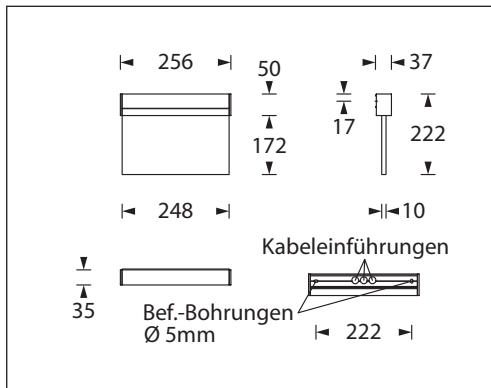

Wandmontage

Deckenmontage

Piktogramme:

Die Piktogramm-Vorsatzfolien sind unter folgenden Typenbezeichnung separat zu bestellen (Lichtlenkscheibe im Lieferumfang enthalten):

Fluchtweg-Piktogramm FR einseitig
Typ: MKS 200 1 PR

Fluchtweg-Piktogramm FL einseitig
Typ: MKS 200 1 PL

Fluchtweg-Piktogramm FU einseitig
Typ: MKS 200 1 PU

Fluchtweg-Piktogramm zweiseitig
FL+FR
Typ: MKS 200 1 PLR

Fluchtweg-Piktogramm zweiseitig
FU+FU
Typ: MKS 200 1 PUU

Ausschreibungstext:

... Stück Einzelbatterie-Rettungszeichenleuchte nach DIN EN 60598-1/2-22 und DIN EN 1838 zur Verwendung in Sicherheitsbeleuchtungsanlagen gemäss DIN VDE 0100-718, DIN VDE 0108-100 und DIN 50172.

Extrem schlankes Gehäuse aus eloxiertem Aluminium-Strangguss mit schraubenlosen Verschlusskappen.

Universalmontage für Decken- und Wandaufbau durch Wenden des oberen Leuchtenprofils.

Die 10 mm Lichtlenkscheibe wird mit einer 2 Watt LED-Leiste ausgeleuchtet.

Zum Betrieb der eingebauten LED-Leiste kommt ein Konstantstrom-Versorgungsgerät zum Einsatz.

Die Leuchte ist für Dauer- und Bereitschaftsschaltung geeignet.

Erkennungsweite: 30 Meter VKF (30 Meter SN EN 1838)

Leuchtmittel: 2W LED-Leiste

Lichtstrom: Netzbetrieb 260lm

Netzanschlussleistung: 5,5VA

Anschlussspannung: 230V 50/60Hz

NiMh-Akku 4,8V 0,8Ah

Lichtstromverhältnis: 25% / 100% Not / Netz

Nennbetriebsdauer: 3h

Anschlussklemmen: 3 x 2,5mm²

für Doppelbelegung

Gehäuse/Farbe: Aluminium-Strangguss, eloxiert

Montageart: Universalmontage

Schutzart: IP40

Schutzklasse: I

Temperaturbereich:

Bereitschaftsschaltung 0°C bis +35°C

Dauerschaltung -5°C bis +30°C

Abmessungen:

Deckenmontage 256 x 224 x 35 mm (BxHxT)

Wandmontage 256 x 222 x 37 mm (BxHxT)

Optional: