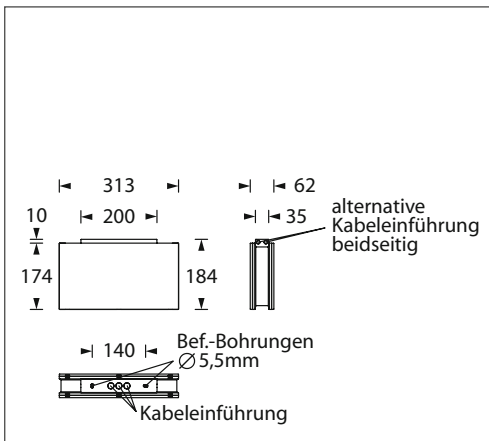

Wandmontage (WM)

Deckenmontage (DM)

Piktogramme:

Die Leuchte wird mit einem Piktogramm-Set geliefert.

Fluchtweg - Piktogramm-Set
FR + FL + FU + Blind weiss
Typ: MKU5 300 2 F RLUO

Ausschreibungstext:

... Stück Rettungszeichenleuchte nach DIN EN 60598-1/2-22 und DIN EN 1838 zur Verwendung in Sicherheitsbeleuchtungsanlagen gemäss DIN VDE 0108-100 und DIN EN 50172.

Formschöne, moderne IP54 Rettungszeichenleuchte aus weissem Polycarbonat mit klarer Haube und einfacher, schraubenloser Montage durch Klick-System.

Die Leuchte ist mit einer 1,5 Watt oder 3 Watt LED-Leiste ausgestattet.

Zum Betrieb der LED-Leiste kommt ein Konstantstrom-Versorgungsgerät zum Einsatz.

Die Leuchte ist für Dauer- und Bereitschaftsschaltung geeignet.

Erkennungsweite: 30 Meter VKF
(30 Meter SN EN 1838)

Leuchtmittel: 1,5W LED-Leiste WM
3W LED Leiste DM

Lichtstrom (Netz): 190lm Netzbetrieb WM
350lm Netzbetrieb DM

Netzanschlussleistung: 5VA WM / 6VA DM

Batterie-Stromaufnahme: 12mA Wandmontage
19mA Deckenmontage

Anschlussspannung: 230V 50/60Hz
220V DC +25/-20%

Anschlussklemmen: 3 x 2,5 mm²
für Doppelbelegung

Gehäuse/Farbe: Polycarbonat / weiss
(Leuchtenhaube klar)

Abmessungen: 313 x 174 x 54 mm WM
(BxHxT)
313 x 184 x 62 mm DM

Montageart: Wand- oder Deckenmontage

Schutzart: IP54

Schutzklasse: II

Temperaturbereich: -10°C bis +40°C

1. **Optional:**
2. ☐ Überwachungsbaustein MSÜ3
   - ☐ Überwachungsbaustein SET009
   - ☐ Überwachungsbaustein SET010
   - ☐ Überwachungsbaustein DALI

1. **Zubehör**
2. ☐ Seilmontageset (incl. 2 x 2,5 m Stahlseil)
   - ☐ Seilmontageset (incl. 2 x 7,5 m Stahlseil)
   - ☐ Kettenmontageset
   - ☐ Zentralpendel 300mm
   - ☐ Zentralpendel 500mm
   - ☐ Zentralpendel 1000mm

Typ: MKU5 300