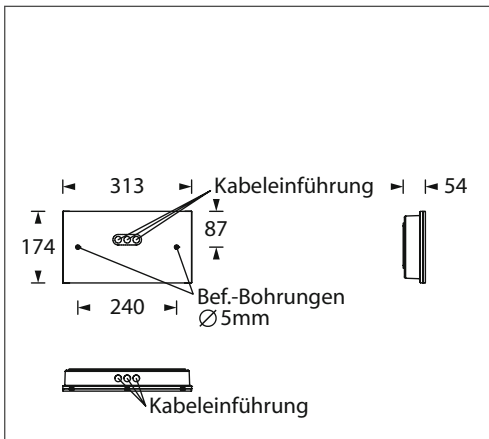

Wandmontage (WM)

Deckenmontage (DM)

Piktogramme:

Die Leuchte wird mit einem Piktogramm-Set geliefert.

Fluchtweg - Piktogramm-Set
FR + FL + FU + Blind weiss
Typ: MKU5 300 2 F RLUO

Ausschreibungstext:

... Stück Rettungszeichenleuchte nach DIN EN 60598-1/2-22 und DIN EN 1838 zur Verwendung in Sicherheitsbeleuchtungsanlagen gemäss DIN VDE 0108-100 und DIN EN 50172.

Formschöne, moderne IP54 Rettungszeichenleuchte aus weissem Polycarbonat mit klarer Haube und einfacher, schraubenloser Montage durch Klick-System.

Die Leuchte ist mit einer 1,5 Watt oder 3 Watt LED-Leiste ausgestattet.

Zum Betrieb der LED-Leiste kommt ein Konstantstrom-Versorgungsgerät zum Einsatz.

Die Leuchte ist für Dauer- und Bereitschaftsschaltung geeignet.

Erkennungsweite: 30 Meter VKF
(30 Meter SN EN 1838)

Leuchtmittel: 1,5W LED-Leiste WM
3W LED Leiste DM

Lichtstrom (Netz): 190lm Netzbetrieb WM
350lm Netzbetrieb DM

Netzanschlussleistung: 5VA WM / 6VA DM

Batterie-Stromaufnahme: 12mA Wandmontage
19mA Deckenmontage

Anschlussspannung: 230V 50/60Hz
220V DC +25/-20%

Anschlussklemmen: 3 x 2,5 mm²
für Doppelbelegung

Gehäuse/Farbe: Polycarbonat / weiss
(Leuchtenhaube klar)

Abmessungen: 313 x 174 x 54 mm WM
(BxHxT)
313 x 184 x 62 mm DM

Montageart: Wand- oder Deckenmontage

Schutzart: IP54

Schutzklasse: II

Temperaturbereich: -10°C bis +40°C

1. **Optional:**
2. ☐ Überwachungsbaustein MSÜ3
   - ☐ Überwachungsbaustein SET009
   - ☐ Überwachungsbaustein SET010
   - ☐ Überwachungsbaustein DALI

1. **Zubehör**
2. ☐ Seilmontageset (incl. 2 x 2,5 m Stahlseil)
   - ☐ Seilmontageset (incl. 2 x 7,5 m Stahlseil)
   - ☐ Kettenmontageset
   - ☐ Zentralpendel 300mm
   - ☐ Zentralpendel 500mm
   - ☐ Zentralpendel 1000mm

Typ: MKU5 300